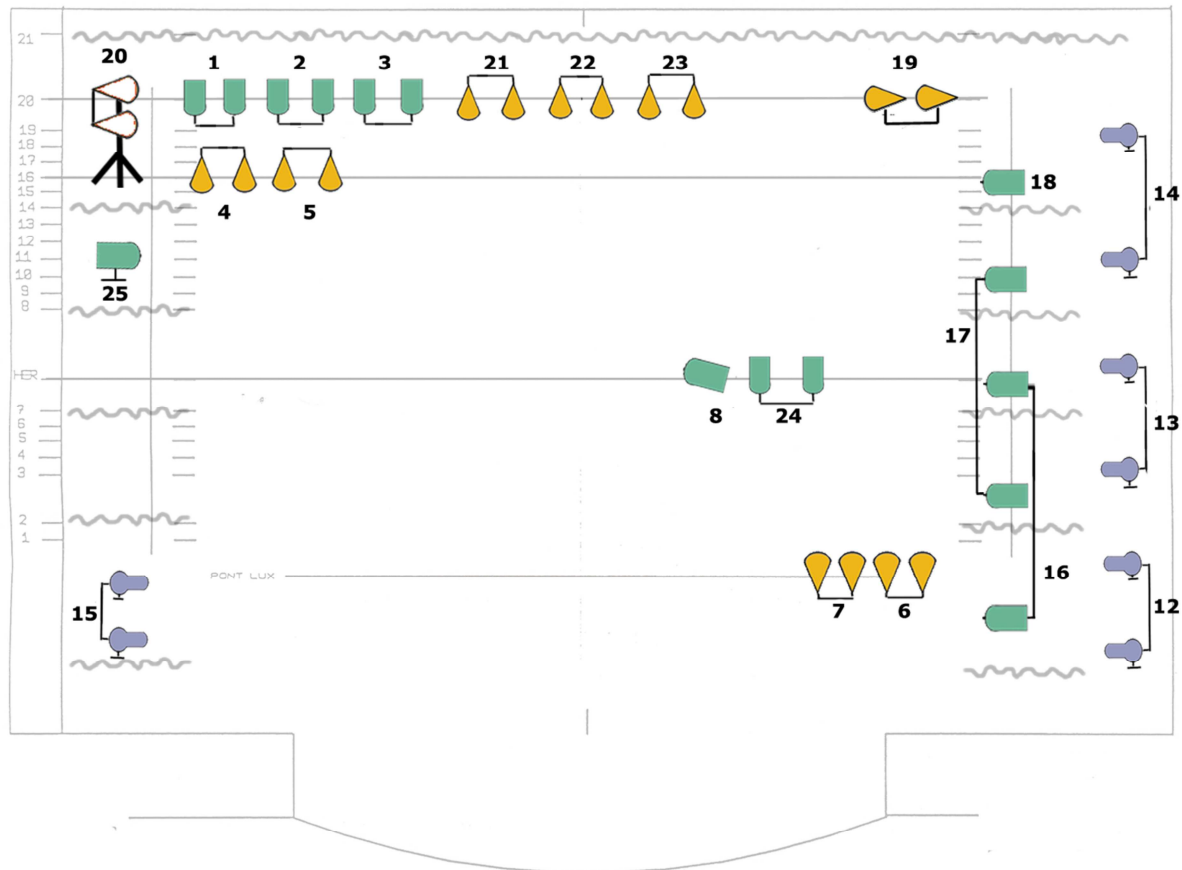

## Solo

Durée 43 mn

Ouverture plateau 10 mètres profondeur 10 mètres (minimum 9)

Pendrillonnage à l'italienne. Un tapis de scène noir

Un lecteur CD. Deux retours au lointain, façades adaptées à la salle

Installation, si pré montage lumière effectué une journée sinon deux journées

9

10

11

20 PC 1000w

8 Découpes 614S Au sol sur platine

16 PARS CP 61

2 PARS CP 60 à la verticale sur un pied à jardin